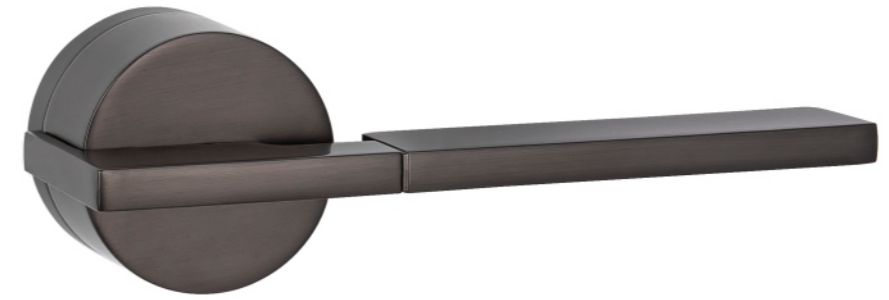

JY - 911

Black Pant

黑古铜

157

63