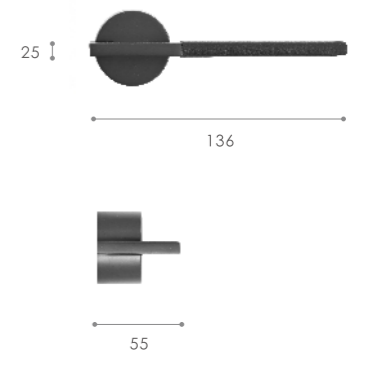

# JY - 911

Black Pant

黑古铜

157

63

JY - 912

Black Pant 黑古铜