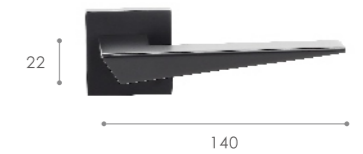

JF - 01

Satin Black Nickel 扫砂枪