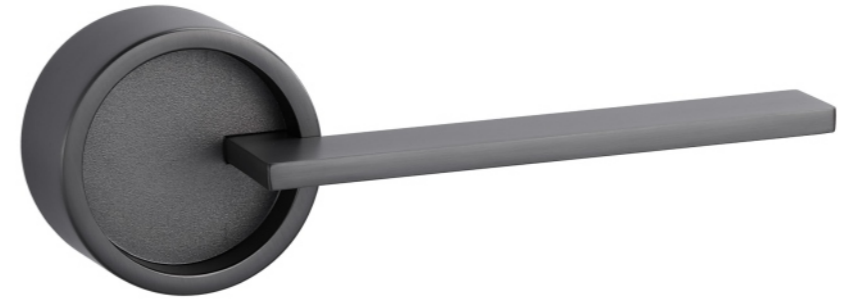

JY - 07

Yellow Bronze 黄古铜

Satin Black Nickel 铜拉丝

Black Pant 黑古铜

169

55